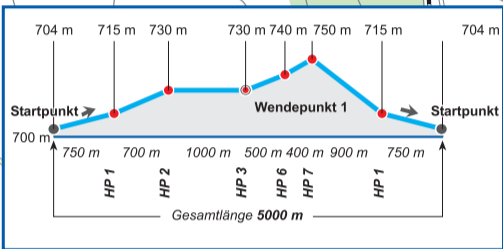

Wintervergnügen Bad Grönenbach

Bad Grönenbacher Loipe

Informationen rund um die Loipe:
Kur- und Gästeinformation
Marktplatz 5, 87730 Bad Grönenbach, Tel.: 08334-60531
www.bad-groenenbach.de

Kartengrundlage © Bayerische Vermessungsverwaltung
Ausgabe 12/2020

Bad Grönenbach (718 ü.N.N.)

Langlaufloipe, nur klassisch		leicht	mittel
Langlaufloipe, klassisch und Skatingspur		leicht	mittel
Einstiegsstelle		Start	
Höhenpunkt, Loipenprofil		HP 1	
Begehbare Winterwanderwege			