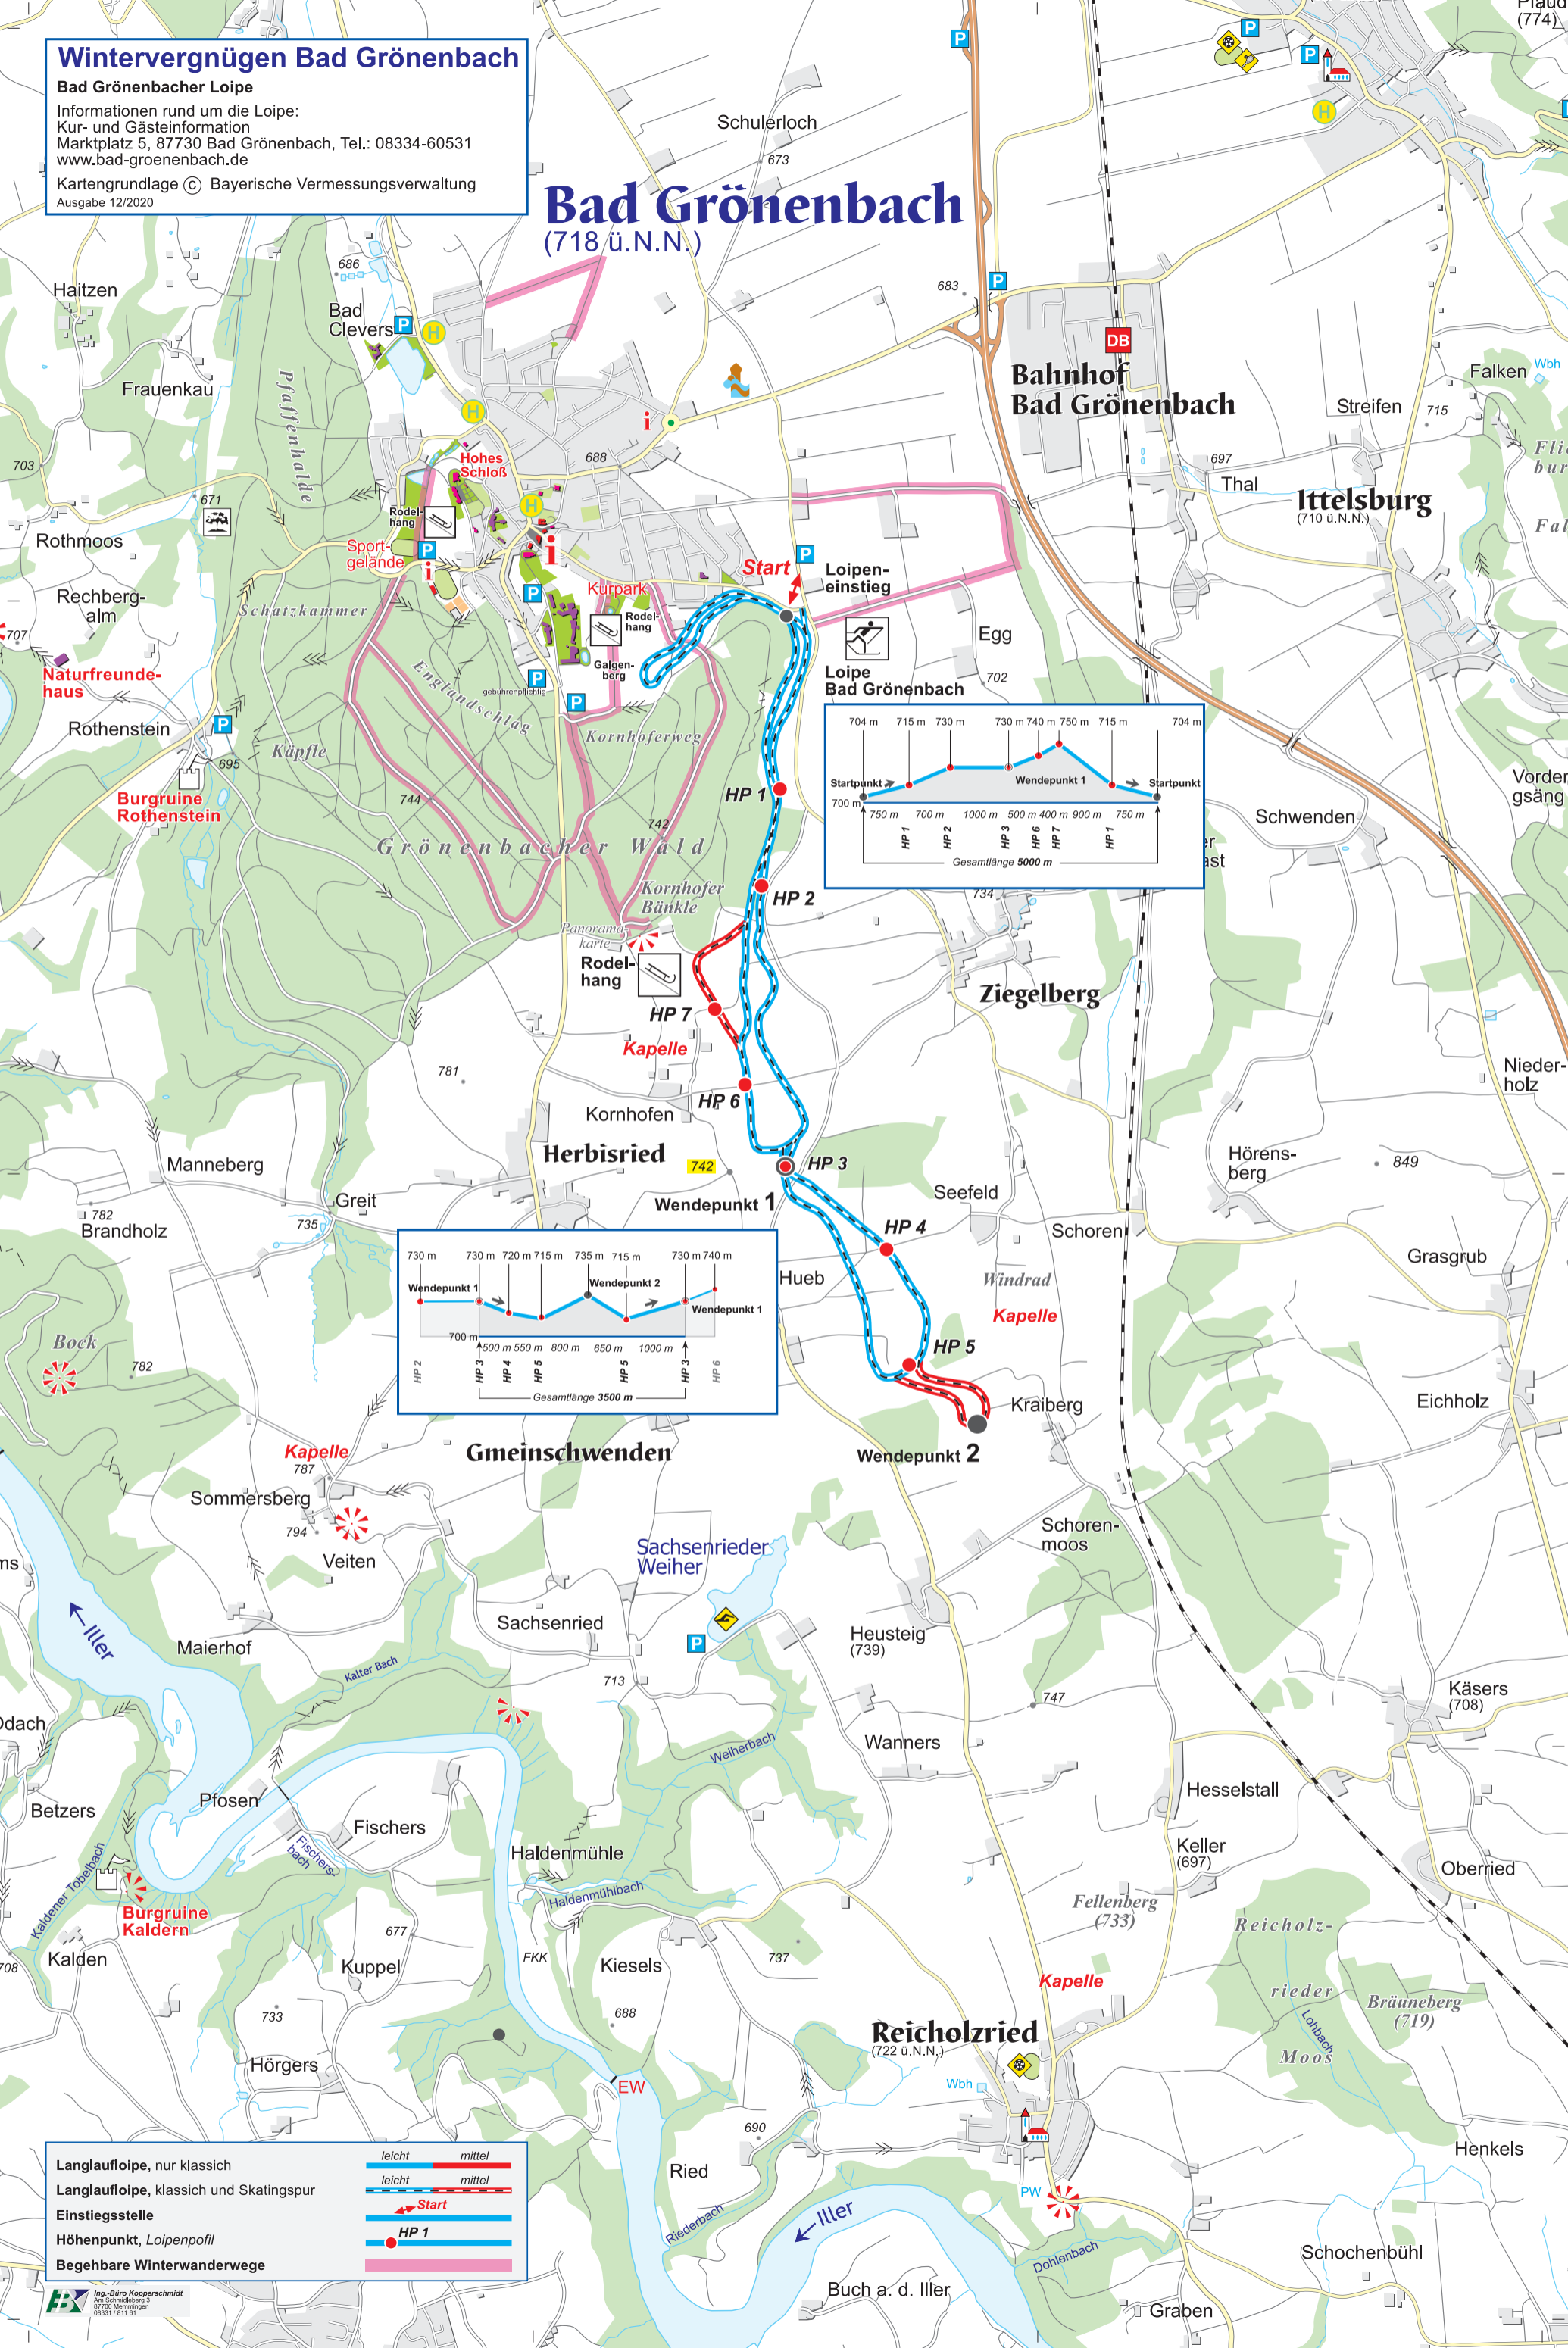

Wintervergnügen Bad Grönenbach

Bad Grönenbacher Loipe

Informationen rund um die Loipe:
Kur- und Gästeinformation
Marktplatz 5, 87730 Bad Grönenbach, Tel.: 08334-60531
www.bad-groenenbach.de

Kartengrundlage © Bayerische Vermessungsverwaltung
Ausgabe 12/2020

Bad Grönenbach (718 ü.N.N.)

Langlaufloipe, nur klassisch		leicht	mittel
Langlaufloipe, klassisch und Skatingspur		leicht	mittel
Einstiegsstelle		Start	
Höhenpunkt, Loipenprofil		HP 1	
Begehbare Winterwanderwege			