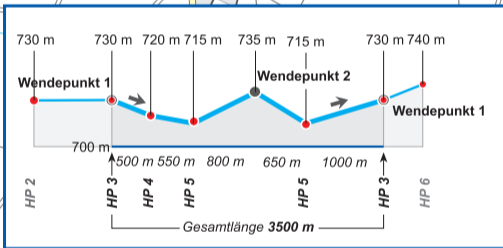

Wintervergnügen Bad Grönenbach

Bad Grönenbacher Loipe

Informationen rund um die Loipe:
Kur- und Gästeinformation
Marktplatz 5, 87730 Bad Grönenbach, Tel.: 08334-60531
www.bad-groenenbach.de

Kartengrundlage © Bayerische Vermessungsverwaltung
Ausgabe 12/2020

Bad Grönenbach (718 ü.N.N.)

Langlaufloipe, nur klassisch		leicht	mittel
Langlaufloipe, klassisch und Skatingspur		leicht	mittel
Einstiegsstelle		Start	
Höhenpunkt, Loipenprofil		HP 1	
Begehbare Winterwanderwege			