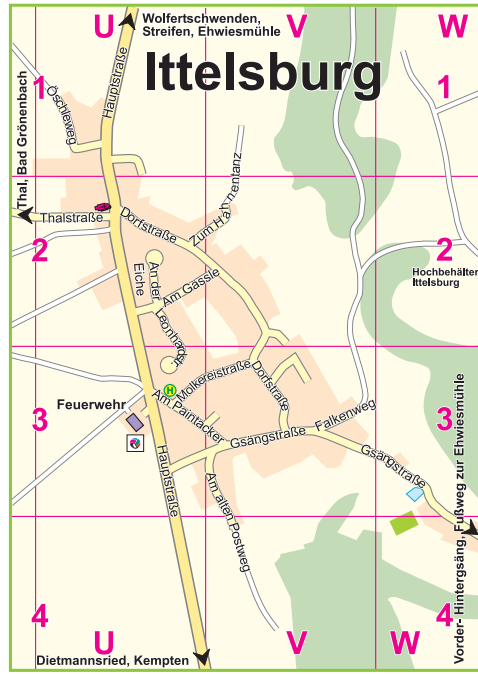

Kur- und Gästeeinformation

Marktplatz 5, 87730 Bad Grönenbach
 Tel. 0 83 34 / 6 05 31
 gaesteinfo@bad-groenenbach.de
 www.bad-groenenbach.de

- | | |
|-------------------------------------|---------|
| Alter Schloßweg | B5 |
| Anne-Frank-Weg | E3 - E4 |
| Am Kreuzstein | A1 - B1 |
| Am Schloßberg | B4 - B5 |
| Arnikaweg | C2 |
| Bahnhofstraße (MN19) | C3 - E3 |
| Beethovenstraße | E4 |
| Bergstraße | B5 - C5 |
| Berliner Straße | C3 - D2 |
| Blumenstraße | B4 - C4 |
| Brauhausweg | D2 |
| Breslauer Straße | C2 - C3 |
| Bullingerstraße | D2 |
| Castilientplatz | D4 |
| Clara-Schumann-Straße | F5 - F4 |
| Dr.-Krauthelm-Weg (öffentl. Fußweg) | B5 |
| Dr.-Schmidchen-Weg | C4 |
| Frühlingstraße | D4 |
| Gerberstraße | B2 - E3 |
| Georg-Elsner-Straße | B2 - C3 |
| Geschwister-Scholl-Straße | E3 - E4 |
| Grünenstraße | E5 |
| Herbisrieder Straße (MN24) | C5 - C6 |
| Hörnheimstraße | C2 - D2 |
| Hochgratstraße | E5 |
| Im Entenmoos | C4 |
| Im Grund | C3 |
| Im Paradies | B3 |
| In der Krottenlache | C2 |
| In der Vogelweide | D5 |
| Ittelsburger Straße | C4 - F4 |
| Johann-Siegmond-Hahn-Straße | C6 - C5 |
| Josef-Haydn-Straße | E4 - F5 |
| Josef-Hemmerle-Straße | A3 |
| Kaplan-Merkle-Straße | D4 - E4 |
| Kemptener Straße | C4 - E5 |
| Klevers | C2 - D2 |
| Köberlinstraße | A2 |
| Krautwangerweg | C2 |
| L.-M.-Klufinger-Straße | E4 - E5 |
| Leopold-Kienle-Weg | B1 |
| Lilienweg | C2 |
| Lisztstraße | E5 |
| Ludwig-Eberle-Straße | A3 |
| Marktplatz | C4 |
| Marktstraße (MN19) | C4 |
| Memelstraße | C3 - D2 |
| Memminger Straße (MN19) | A1 - C3 |
| Netto | E4 |
| Nelkenweg | C2 |
| Nordweg | B2 - B1 |
| Nußbaumstraße | D3 - D5 |
| Obere Waldstraße | A3 - A4 |
| Pappenheimerstraße | B4 - B5 |
| Postweg | C3 |
| Primelweg | C2 - C3 |
| Raupolzer Weg | B1 - B3 |
| Richard-Wagner-Straße | E4 - E5 |
| Ringelstraße | D3 |
| Ringstraße | D4 - D5 |
| Rothensteiner Straße | A5 - C5 |
| Säulingstraße | E5 |
| Schloßblick | A3 |
| Schloßweg | B3 - C3 |
| Schnieringerweg | B1 |
| Schubertstraße | E5 |
| Schützenstraße | E5 - E6 |
| Schützenkneipp-Allee | C5 - C6 |
| Sedlmayerstraße | B2 - D1 |
| Sicherstraße | E4 - F5 |
| Sonnenstraße | C4 - D3 |
| Steinbacher Weg | A3 |
| Stettiner Weg | D2 |
| Stiftsberg | C4 - C5 |
| Sudetenstraße | D1 - E2 |
| Trollblumenweg | D3 |
| Ursberger Straße | D3 |
| Vogelsang | B5 - C5 |
| Veichenweg | C2 |
| Waldstraße | A5 - B3 |
| Wiedenmayerstraße | D4 |
| Zacharias-Manz-Weg | D3 |
| Ziegelberger Straße | E5 - F5 |
| Zwinglstraße | D2 |