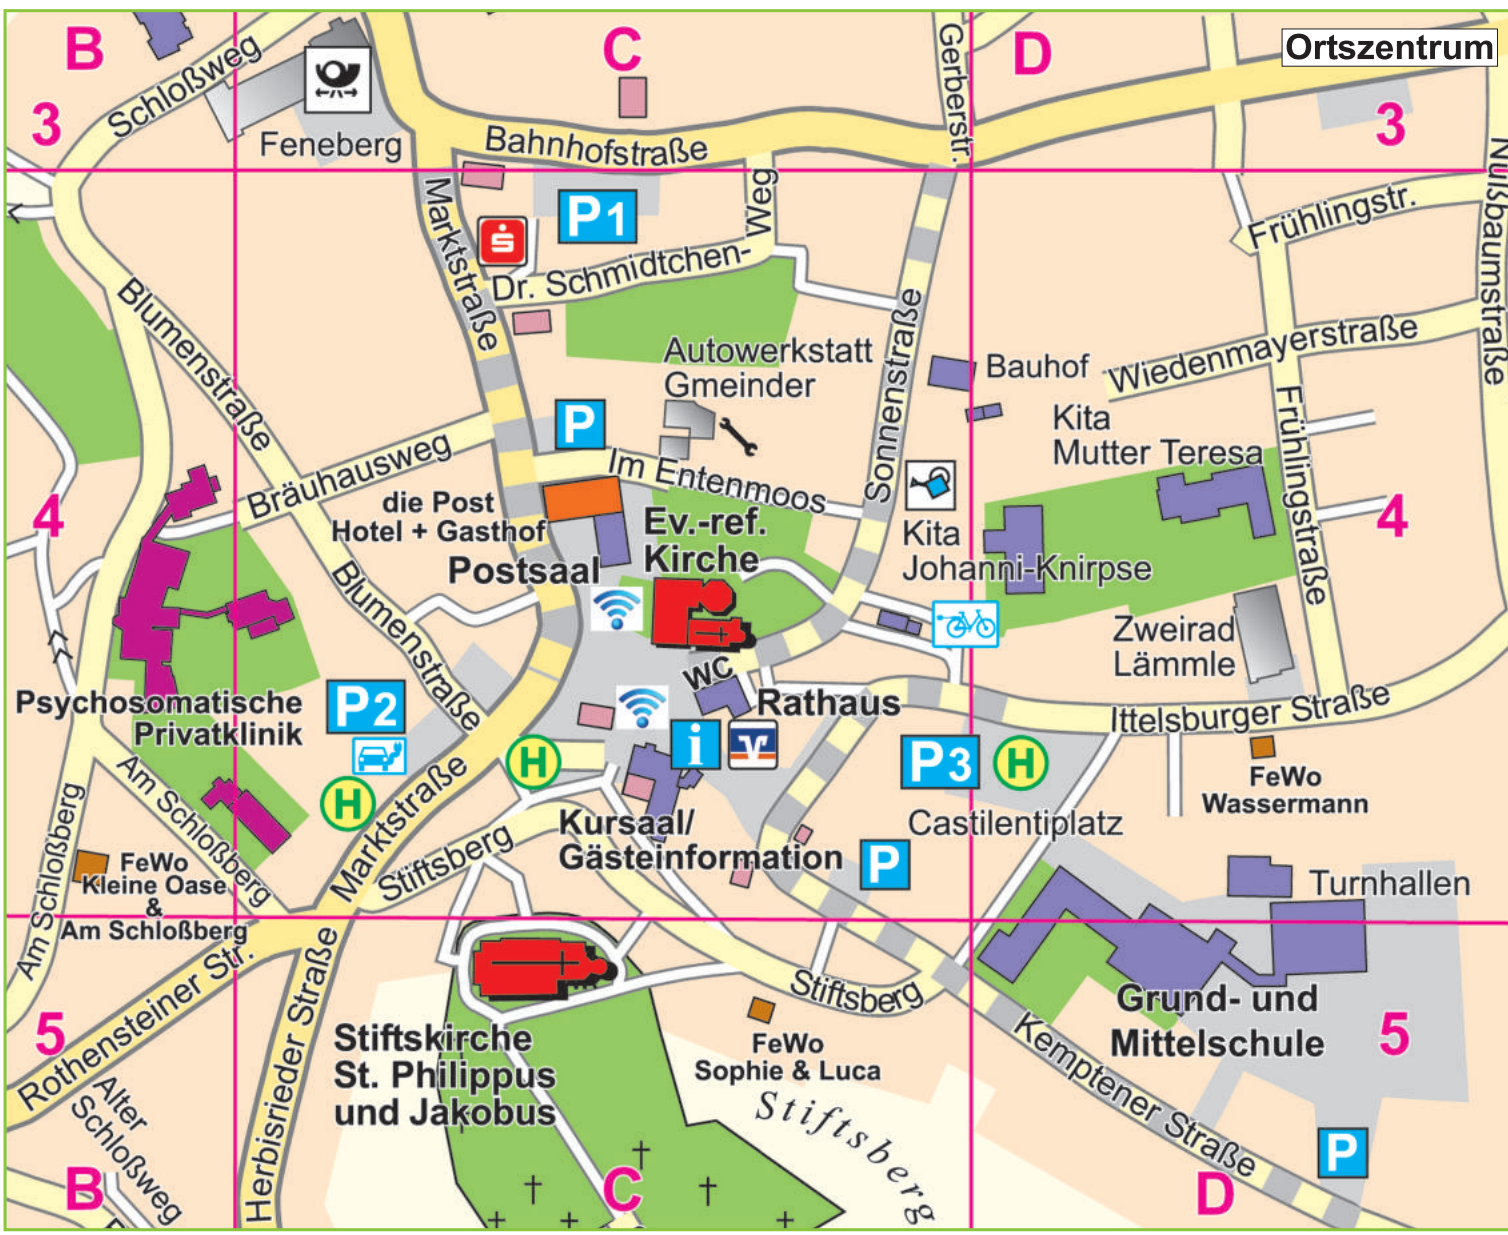

Kur- und Gästeeinformation

Marktplatz 5, 87730 Bad Grönenbach
 Tel. 0 83 34 / 6 05 31
 gaesteinfo@bad-groenenbach.de
 www.bad-groenenbach.de

- | | |
|-------------------------------------|---------|
| Alter Schloßweg | B5 |
| Anne-Frank-Weg | E3 - E4 |
| Am Kreuzstein | A1 - B1 |
| Am Schloßberg | B4 - B5 |
| Arnikaweg | C2 |
| Bahnhofstraße (MN19) | C3 - E3 |
| Beethovenstraße | E4 |
| Bergstraße | B5 - C5 |
| Berliner Straße | C3 - D2 |
| Blumenstraße | B4 - C4 |
| Brauhausweg | D2 |
| Breslauer Straße | C2 - C3 |
| Bullingerstraße | D2 |
| Castilientplatz | D4 |
| Clara-Schumann-Straße | F5 - F4 |
| Dr.-Krauthelm-Weg (öffentl. Fußweg) | B5 |
| Dr.-Schmidchen-Weg | C4 |
| Frühlingstraße | D4 |
| Gerberstraße | B2 - E3 |
| Georg-Elsner-Straße | B2 - C3 |
| Geschwister-Scholl-Straße | E3 - E4 |
| Grünenstraße | E5 |
| Herbisrieder Straße (MN24) | C5 - C6 |
| Hörnheimstraße | C2 - D2 |
| Hochgratstraße | E5 |
| Im Entenmoos | C4 |
| Im Grund | C3 |
| Im Paradies | B3 |
| In der Krottenlache | C2 |
| In der Vogelweide | D5 |
| Ittelsburger Straße | C4 - F4 |
| Johann-Siegmond-Hahn-Straße | C6 - C5 |
| Josef-Haydn-Straße | E4 - F5 |
| Josef-Hemmerle-Straße | A3 |
| Kaplan-Merkle-Straße | D4 - E4 |
| Kemptener Straße | C4 - E5 |
| Klevers | C2 - D2 |
| Köberlinstraße | A2 |
| Krautwangerweg | C2 |
| L.-M.-Klufinger-Straße | E4 - E5 |
| Leopold-Kienle-Weg | B1 |
| Lilienweg | C2 |
| Lisztstraße | E5 |
| Ludwig-Eberle-Straße | A3 |
| Marktplatz | C4 |
| Marktstraße (MN19) | C4 |
| Memelstraße | C3 - D2 |
| Memminger Straße (MN19) | A1 - C3 |
| Netto | E4 |
| Nelkenweg | C2 |
| Nordweg | B2 - B1 |
| Nußbaumstraße | D3 - D5 |
| Obere Waldstraße | A3 - A4 |
| Pappenheimerstraße | B4 - B5 |
| Postweg | C3 |
| Primelweg | C2 - C3 |
| Raupolzer Weg | B1 - B3 |
| Richard-Wagner-Straße | E4 - E5 |
| Ringelstraße | D3 |
| Ringstraße | D4 - D5 |
| Rothensteiner Straße | A5 - C5 |
| Säulingstraße | E5 |
| Schloßblick | A3 |
| Schloßweg | B3 - C3 |
| Schnieringerweg | B1 |
| Schubertstraße | E5 |
| Schützenstraße | E5 - E6 |
| Schützenkneipp-Allee | C5 - C6 |
| Sedlmayerstraße | B2 - D1 |
| Sicherstraße | E4 - F5 |
| Sonnenstraße | C4 - D3 |
| Steinbacher Weg | A3 |
| Stettiner Weg | D2 |
| Stiftsberg | C4 - C5 |
| Sudetenstraße | D1 - E2 |
| Trollblumenweg | D3 |
| Ursberger Straße | D3 |
| Vogelsang | B5 - C5 |
| Veichenweg | C2 |
| Waldstraße | A5 - B3 |
| Wiedenmayerstraße | D4 |
| Zacharias-Manz-Weg | D3 |
| Ziegelberger Straße | E5 - F5 |
| Zwinglstraße | D2 |